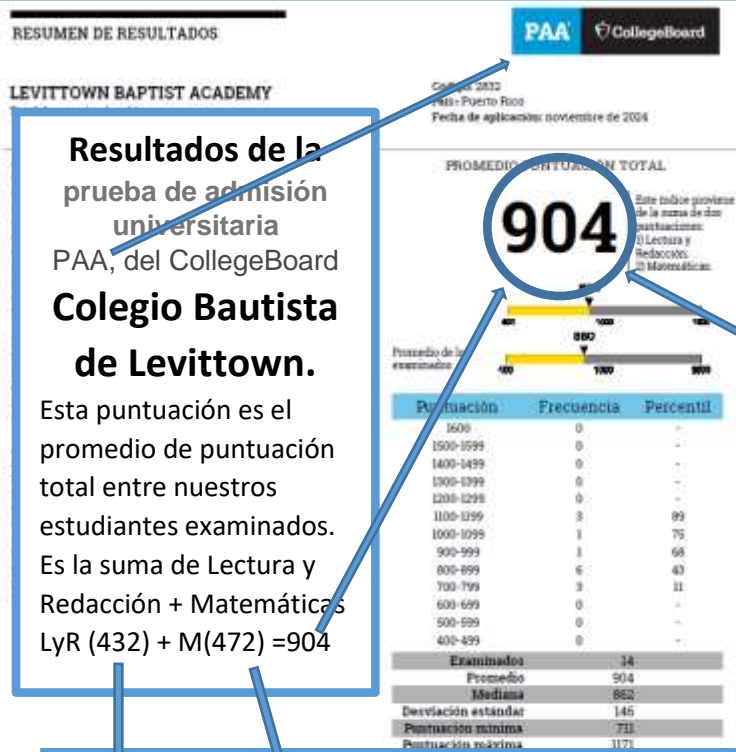

**El Colegio Bautista felicita a nuestros estudiantes por sus Excelentes Resultados en el College Board (PAA) Prueba de Admisión Universitaria. El Colegio recibe estas tres hojas para que podamos comparar nuestros resultados con los demás estudiantes de PR que tomaron la prueba.**

**Resultados de la prueba de admisión universitaria PAA, del CollegeBoard Colegio Bautista de Levittown.**  
 Esta puntuación es el promedio de puntuación total entre nuestros estudiantes examinados. Es la suma de Lectura y Redacción + Matemáticas LyR (432) + M(472) =904

**Fecha de examinación:**  
**Gran Total de Escuelas Privadas**  
 Esta puntuación es el promedio de puntuación total entre los estudiantes examinados en todas las escuelas privadas en PR. Es la suma de Lectura y Redacción + Matemáticas LyR (435) + M(442) =877