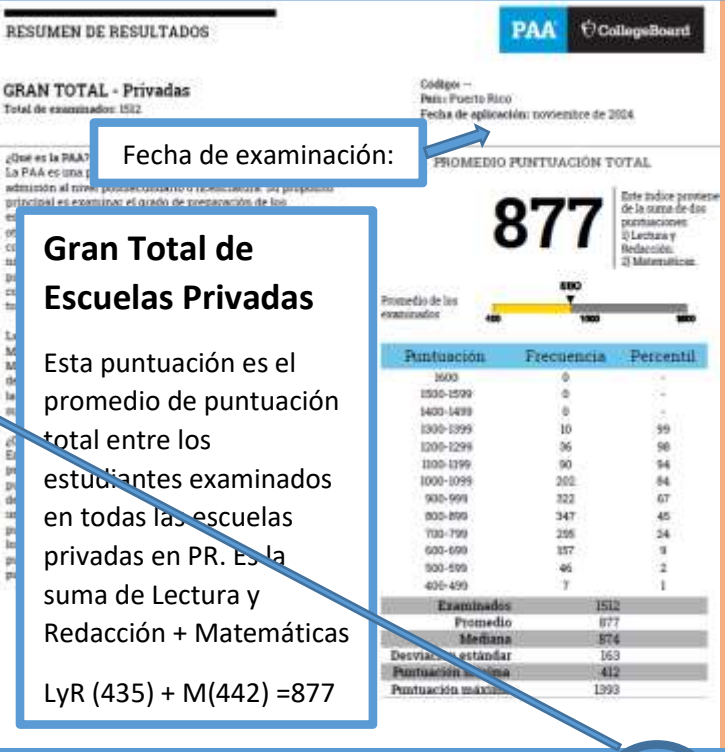

**El Colegio Bautista felicita a nuestros estudiantes por sus Excelentes Resultados en el College Board (PAA) Prueba de Admisión Universitaria. El Colegio recibe estas tres hojas para que podamos comparar nuestros resultados con los demás estudiantes de PR que tomaron la prueba.**

**Resultados de la prueba de admisión universitaria PAA, del CollegeBoard Colegio Bautista de Levittown.**  
 Esta puntuación es el promedio de puntuación total entre nuestros estudiantes examinados. Es la suma de Lectura y Redacción + Matemáticas LyR (432) + M(472) =904

**Fecha de examinación:**  
**Gran Total de Escuelas Privadas**  
 Esta puntuación es el promedio de puntuación total entre los estudiantes examinados en todas las escuelas privadas en PR. Es la suma de Lectura y Redacción + Matemáticas LyR (435) + M(442) =877