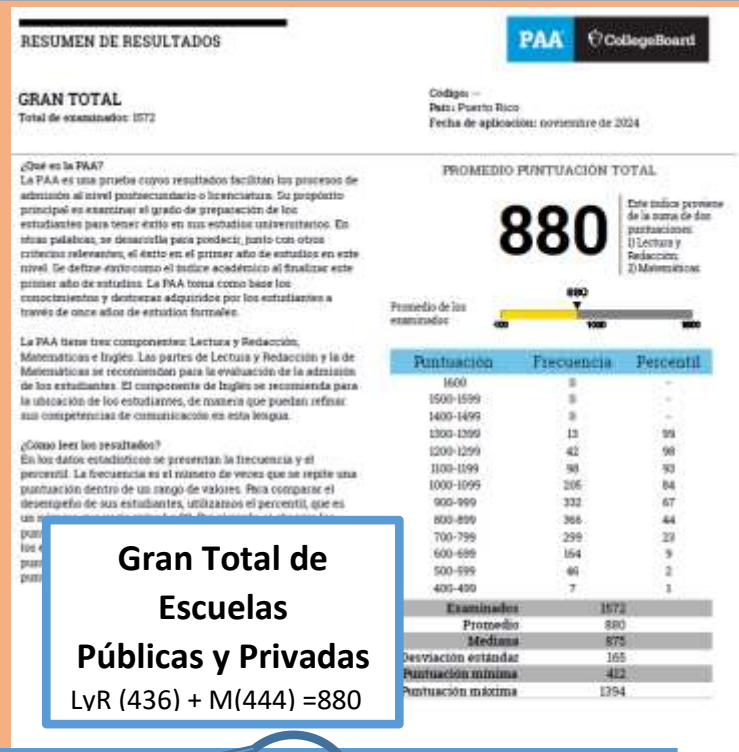

**El Colegio Bautista felicita a nuestros estudiantes por sus Excelentes Resultados en el College Board (PAA) Prueba de Admisión Universitaria. El Colegio recibe estas tres hojas para que podamos comparar nuestros resultados con los demás estudiantes de PR que tomaron la prueba.**

**Resultados de la prueba de admisión universitaria PAA, del CollegeBoard Colegio Bautista de Levittown.**  
 Esta puntuación es el promedio de puntuación total entre nuestros estudiantes examinados. Es la suma de Lectura y Redacción + Matemáticas LyR (432) + M(472) =904

**Fecha de examinación:**  
**Gran Total de Escuelas Privadas**  
 Esta puntuación es el promedio de puntuación total entre los estudiantes examinados en todas las escuelas privadas en PR. Es la suma de Lectura y Redacción + Matemáticas LyR (435) + M(442) =877