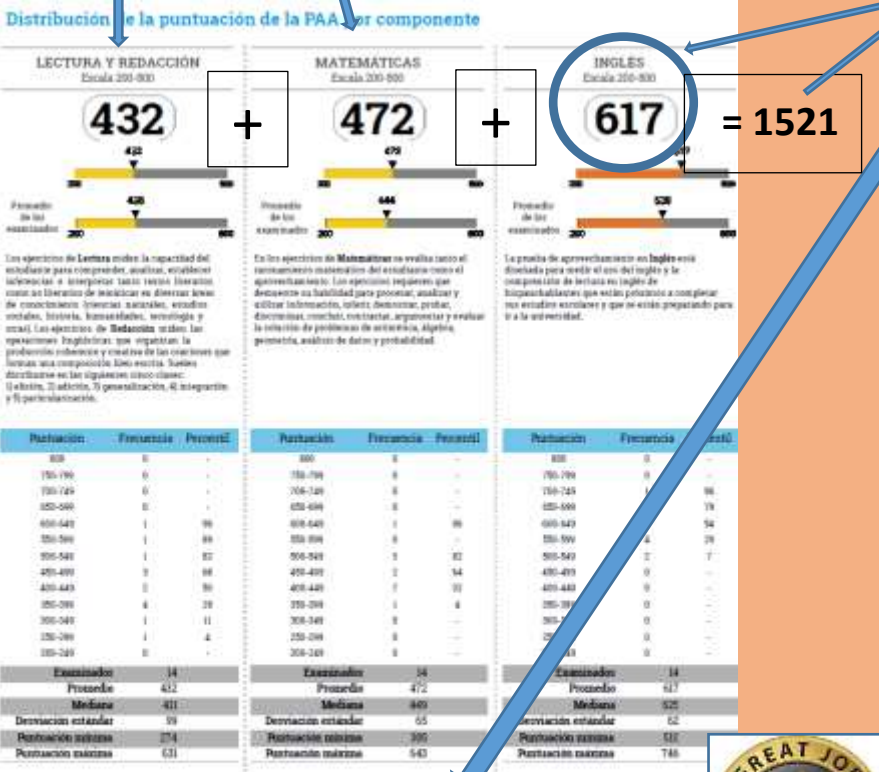

**El Colegio Bautista felicita a nuestros estudiantes por sus Excelentes Resultados en el College Board (PAA) Prueba de Admisión Universitaria. El Colegio recibe estas tres hojas para que podamos comparar nuestros resultados con los demás estudiantes de PR que tomaron la prueba.**

**Resultados de la prueba de admisión universitaria PAA, del CollegeBoard Colegio Bautista de Levittown.**  
 Esta puntuación es el promedio de puntuación total entre nuestros estudiantes examinados. Es la suma de Lectura y Redacción + Matemáticas LyR (432) + M(472) =904

**Fecha de examinación:**  
**Gran Total de Escuelas Privadas**  
 Esta puntuación es el promedio de puntuación total entre los estudiantes examinados en todas las escuelas privadas en PR. Es la suma de Lectura y Redacción + Matemáticas LyR (435) + M(442) =877

**Gran Total de Escuelas Públicas y Privadas**  
 LVR (436) + M(444) =880

**Debemos mencionar que la comparativa del Promedio de Puntuación Total de 904 no toma en cuenta los 617 que el Colegio Bautista de Levittown obtuvo en inglés. Si el College Board los tomara en cuenta para este reporte, los números serían los siguientes: Colegio Bautista de Levittown 1521, Escuelas Privadas 1415 y todas las Escuelas Pub. y Priv 1419.**