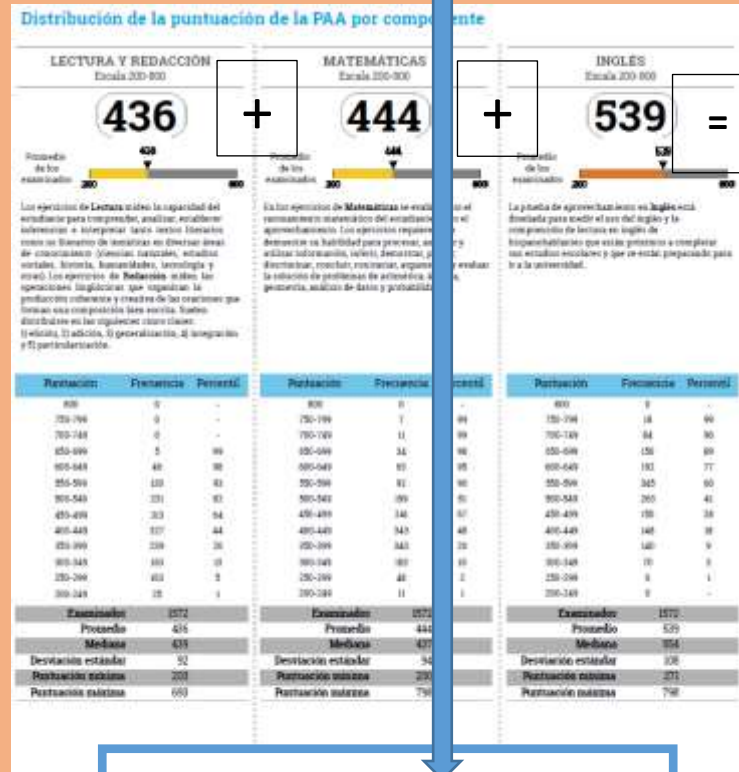

**Gran Total de Escuelas Públicas y Privadas**  
 LVR (436) + M(444) =880

**Debemos mencionar que la comparativa del Promedio de Puntuación Total de 904 no toma en cuenta los 617 que el Colegio Bautista de Levittown obtuvo en inglés. Si el College Board los tomara en cuenta para este reporte, los números serían los siguientes: Colegio Bautista de Levittown 1521, Escuelas Privadas 1415 y todas las Escuelas Pub. y Priv 1419.**

**Colegio Bautista de Levittown**  
**1521**

**Escuelas Privadas**  
**1415**

**Escuelas Públicas y Privadas**  
**1419**