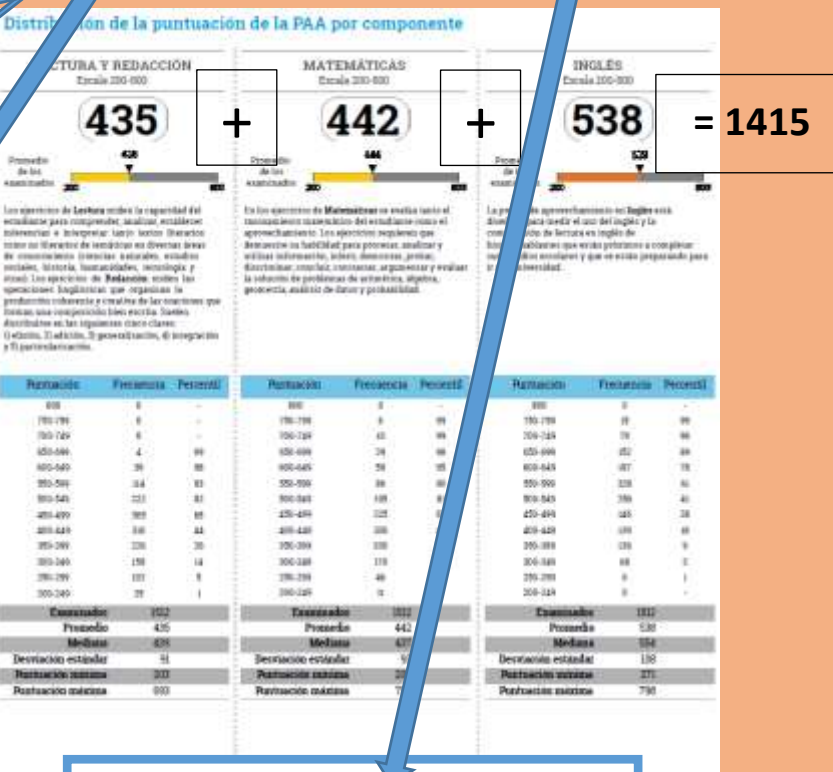

Escuelas Privadas
1415